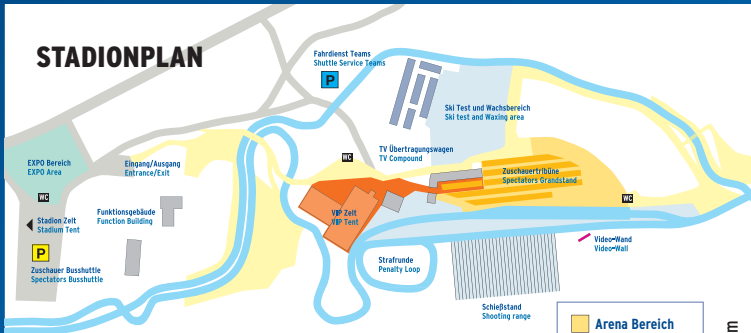

STADIONPLAN

Täglich im Stadion

Unterhaltungsprogramm vor den Wettkämpfen, Videoclips, Musik-Unterhaltung, Souvenir- und Imbissbuden